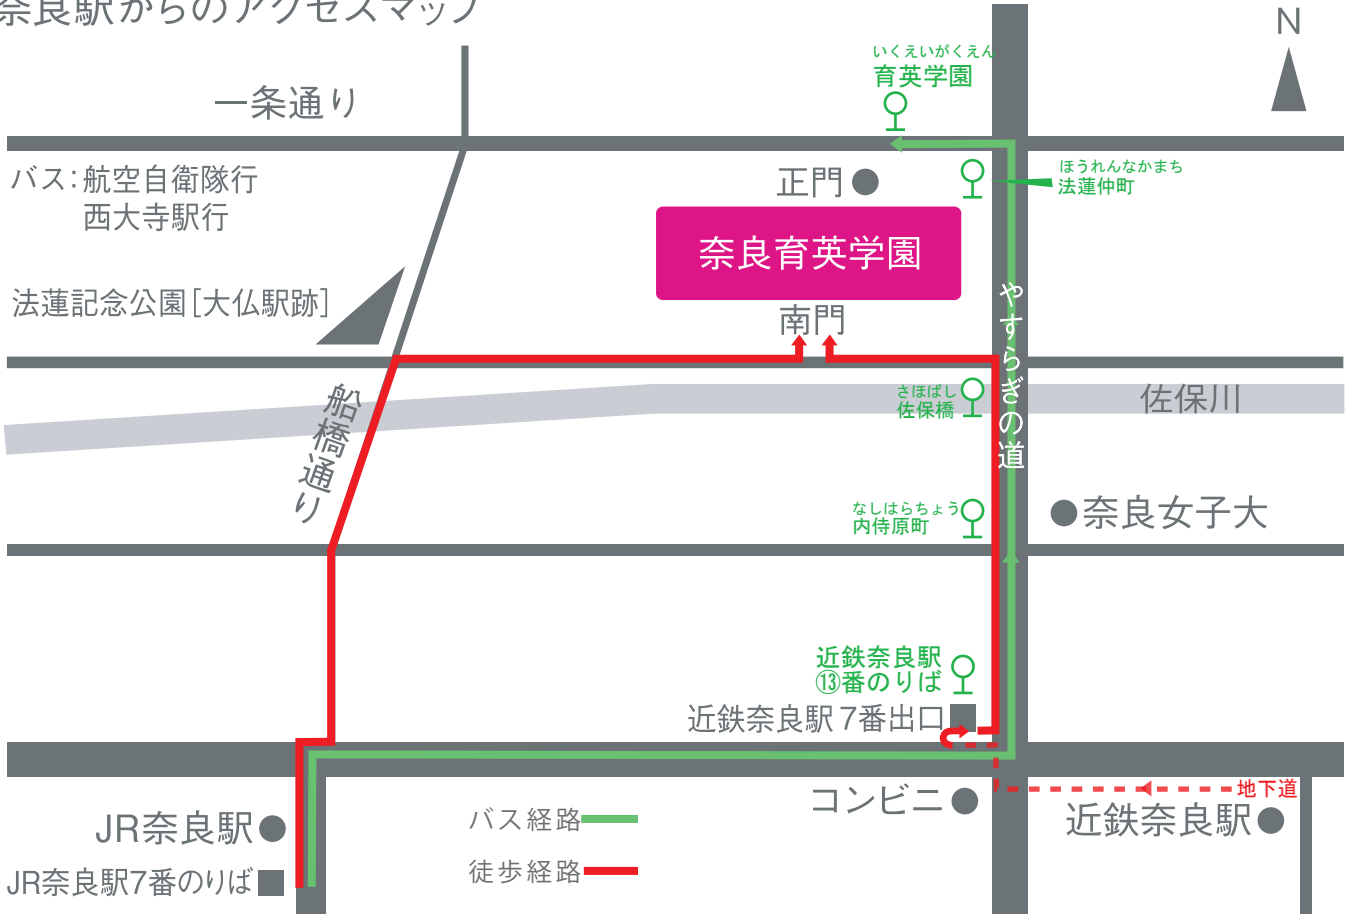

# ACCESS MAP & INFORMATION

## ■ 奈良駅からのアクセスマップ

### JR奈良駅より

徒歩/約15分: 東側改札口を出て北へ向い船橋通りを抜けて、法蓮記念公園を右折し、南門から入る

バス/約10分: 奈良交通バス7番のりばから「西大寺駅」行き、または「航空自衛隊」行きに乘車、「育英学園」で下車

### 近鉄奈良駅より

徒歩/約10分: 西改札を出て地下通路を通り、7番出口から北へ約800m。2つ目の信号を渡って左折し、南門から入る

バス/約5分: 奈良交通バス13番のりばから「西大寺駅」行き、または「航空自衛隊」行きに乘車、「育英学園」で下車