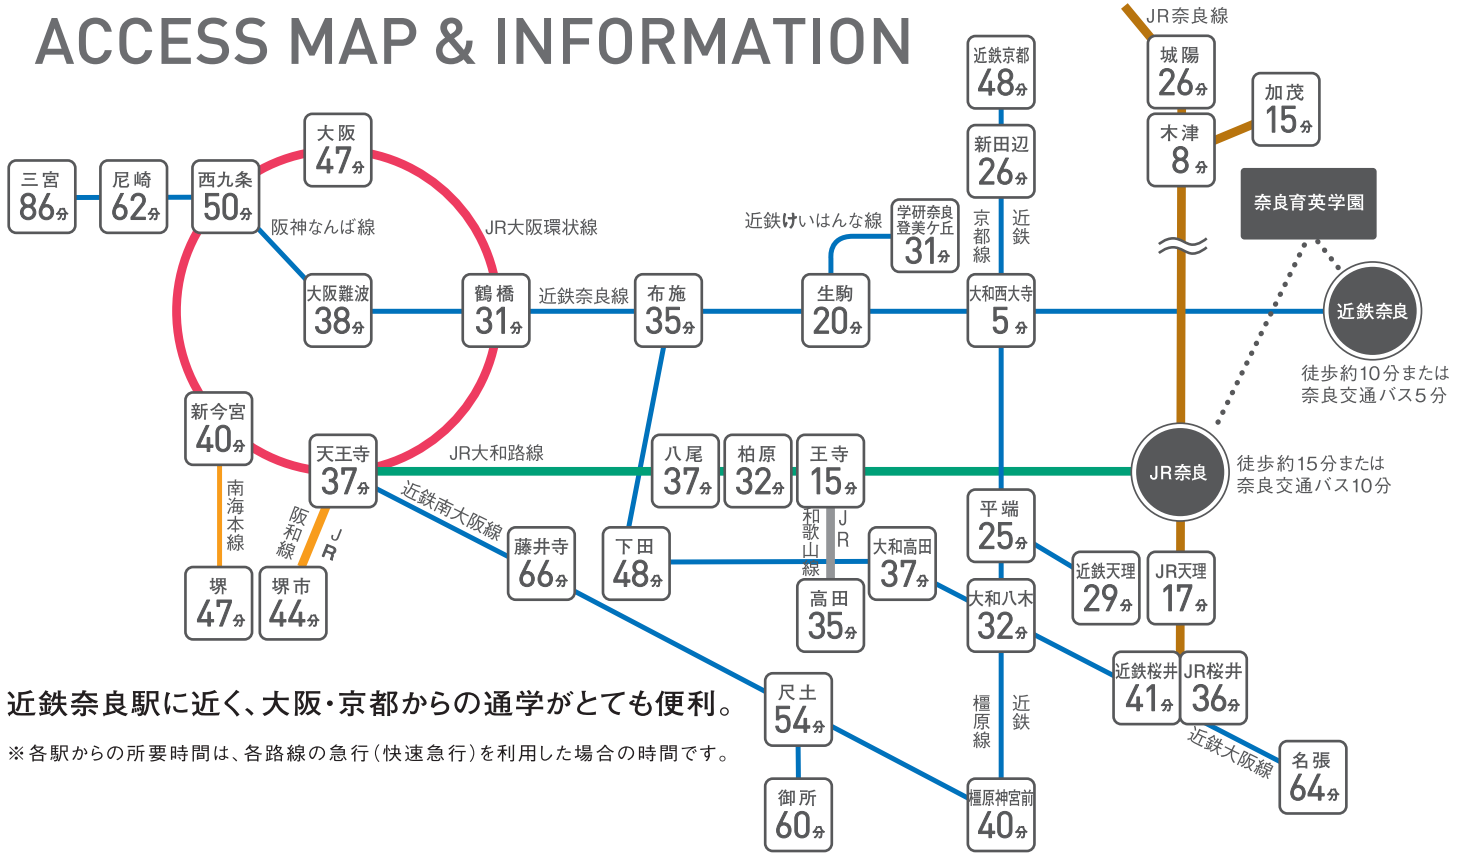

# ACCESS MAP & INFORMATION

## ■ 奈良駅からのアクセスマップ

### JR奈良駅より

徒歩/約15分: 東側改札口を出て北へ向い船橋通りを抜けて、法蓮記念公園を右折し、南門から入る

バス/約10分: 奈良交通バス7番のりばから「西大寺駅」行き、または「航空自衛隊」行きに乘車、「育英学園」で下車

### 近鉄奈良駅より

徒歩/約10分: 西改札を出て地下通路を通り、7番出口から北へ約800m。2つ目の信号を渡って左折し、南門から入る

バス/約5分: 奈良交通バス13番のりばから「西大寺駅」行き、または「航空自衛隊」行きに乘車、「育英学園」で下車