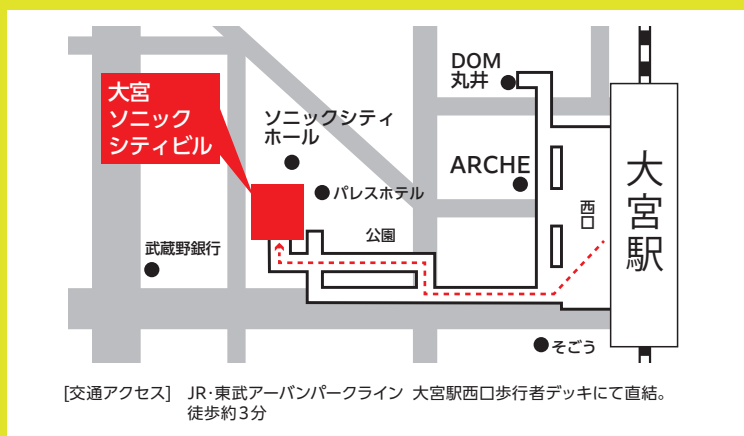

5月13日(土)

大宮ソニックシティビル6F

※ソニックシティホールやパレスホテルではございません

10:00～16:00(最終入場15:00)

要事前申込・入場無料

申込開始 4月13日(木)16:00

申込締切 5月13日(土)10:00

[交通アクセス] JR・東武アーバンパークライン 大宮駅西口歩行者デッキにて直結。徒歩約3分

お申し込み方法

※WEBからのお申し込み受付のみとなります。

下の二次元コードを読み取っていただき、専用サイトから内容をご確認の上、お申し込みください。

お申し込みから当日までの流れ

お申し込み
(4/13 16時開始)

専用サイトから
お申し込みください

希望の時間帯を
選んでお申し込み

各時間帯ごとに
定員がございます